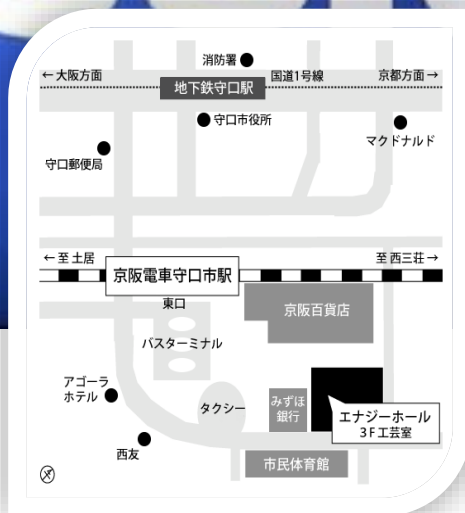

~疑問にお答えします~

- ・ 質疑コーナー

講師紹介

ホームページ制作 T-Line 代表
宮林 高広 氏 大阪生まれ 45 歳
ホームページ制作及びソースコーディネーター
を始め映像制作・編集・DTP までをマルチに活
躍する技術者。

会場: エナジーホール 3F 会議室 2

時間: 受付開始 14:30 スタート 15:00

住所: 守口市河原町 8-2 2

お問い合わせ